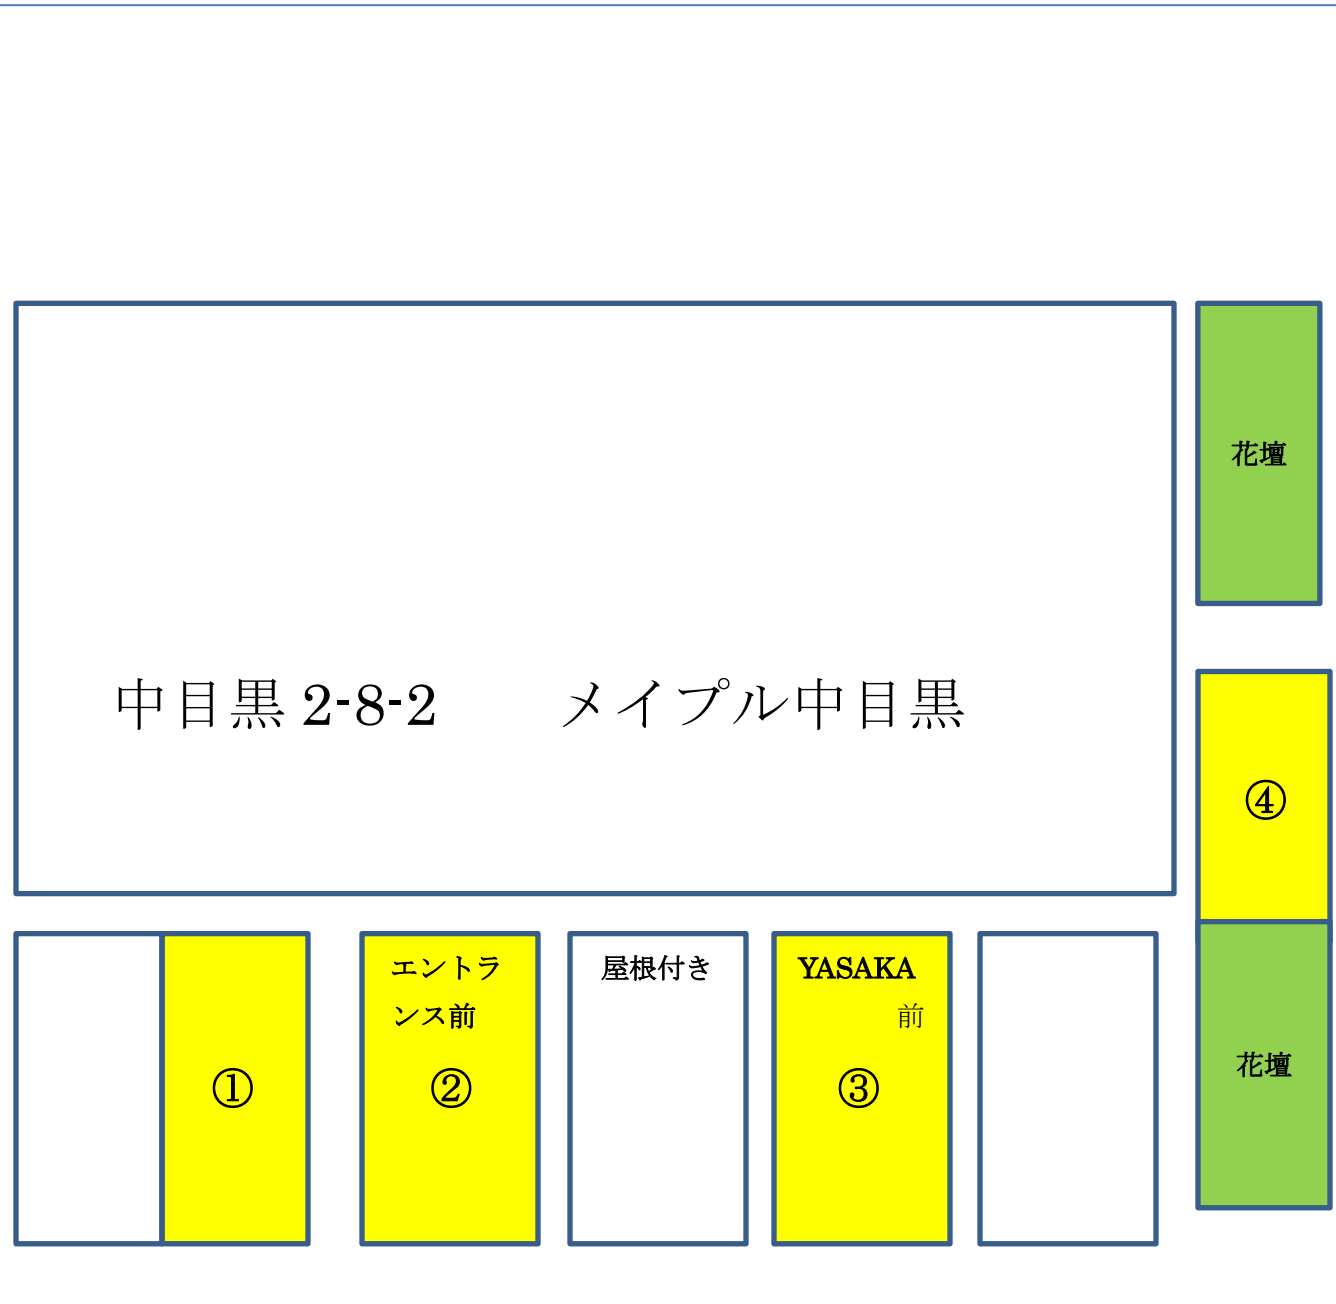

← 五反田 大鳥神社

山 手 道 り

駒沢道り 中目黒駅 →

↑↑  
一  
方  
通  
行

①～④の黄色いスペースが駐車可能です