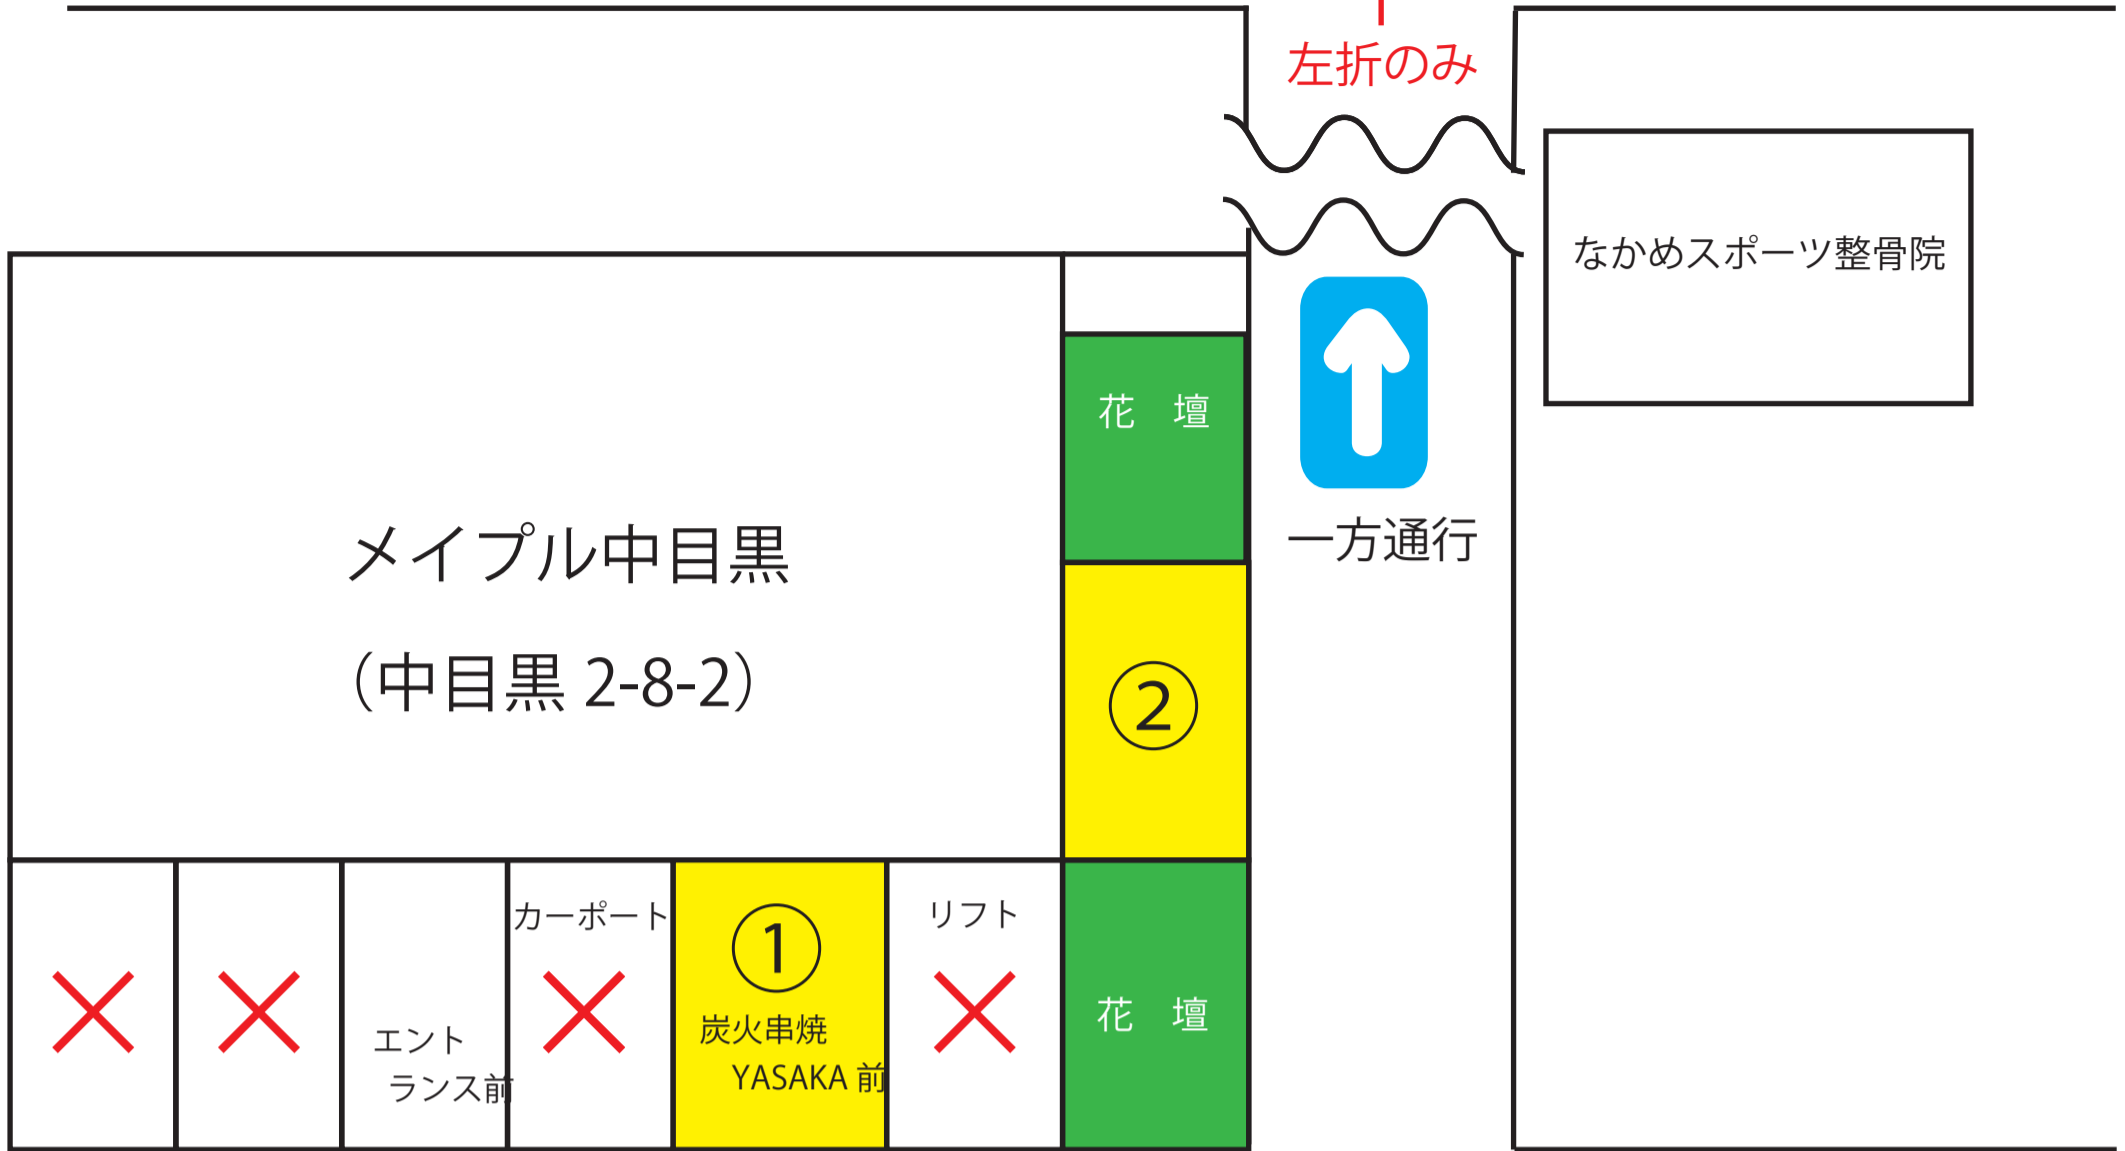

← 五反田

山手道り

中目黒駅 →

①～②は駐車可能です。

✕には駐車しない様お願いします。

- ① ベーグル屋さんを左折するルート
- ② 目黒警察を左折しクロネコヤマトを左折